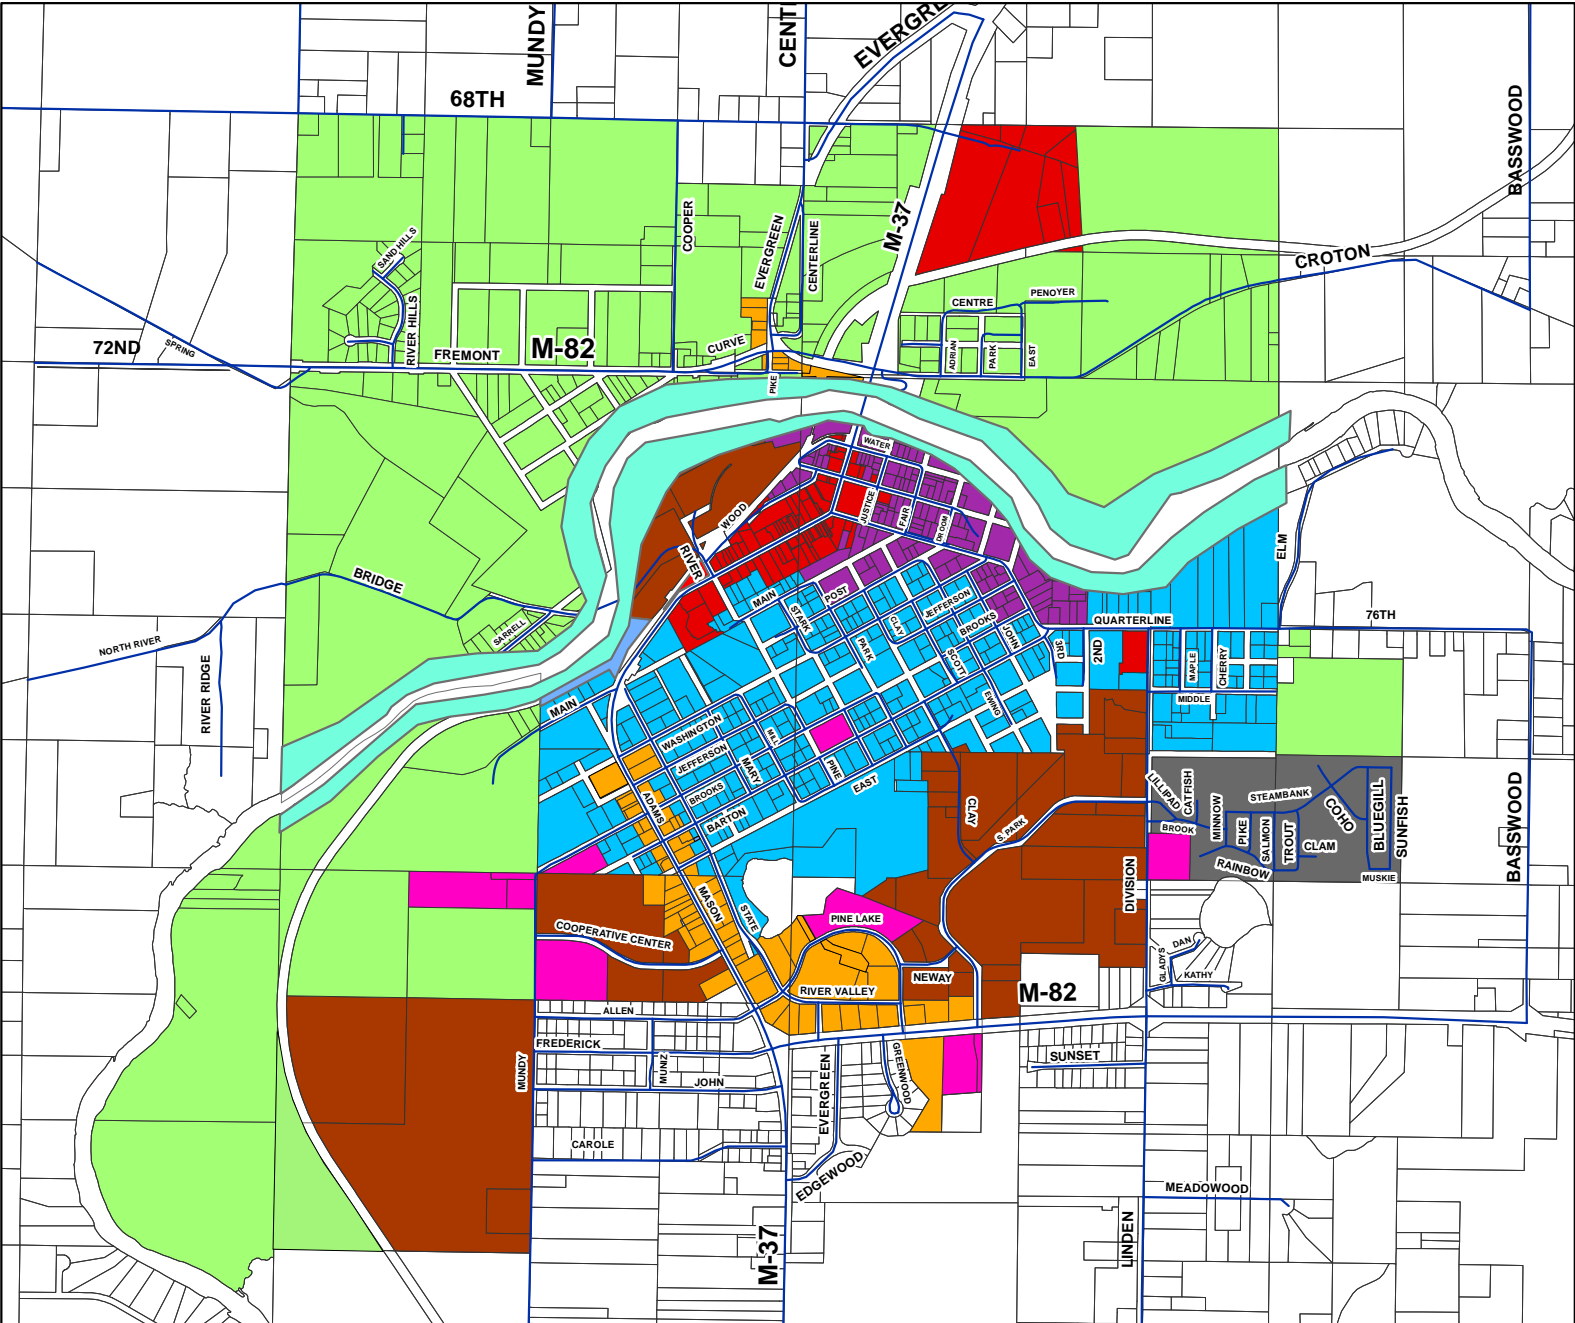

NEWAYGO CITY ZONING MAP

Legend

- Roads
- Parcels**
- ZONING CITY**
- <other>
- B1
- B2
- CNDL
- I1
- MHP
- PUD
- R1
- R2
- R3
- RR
- F1

07/10/2019