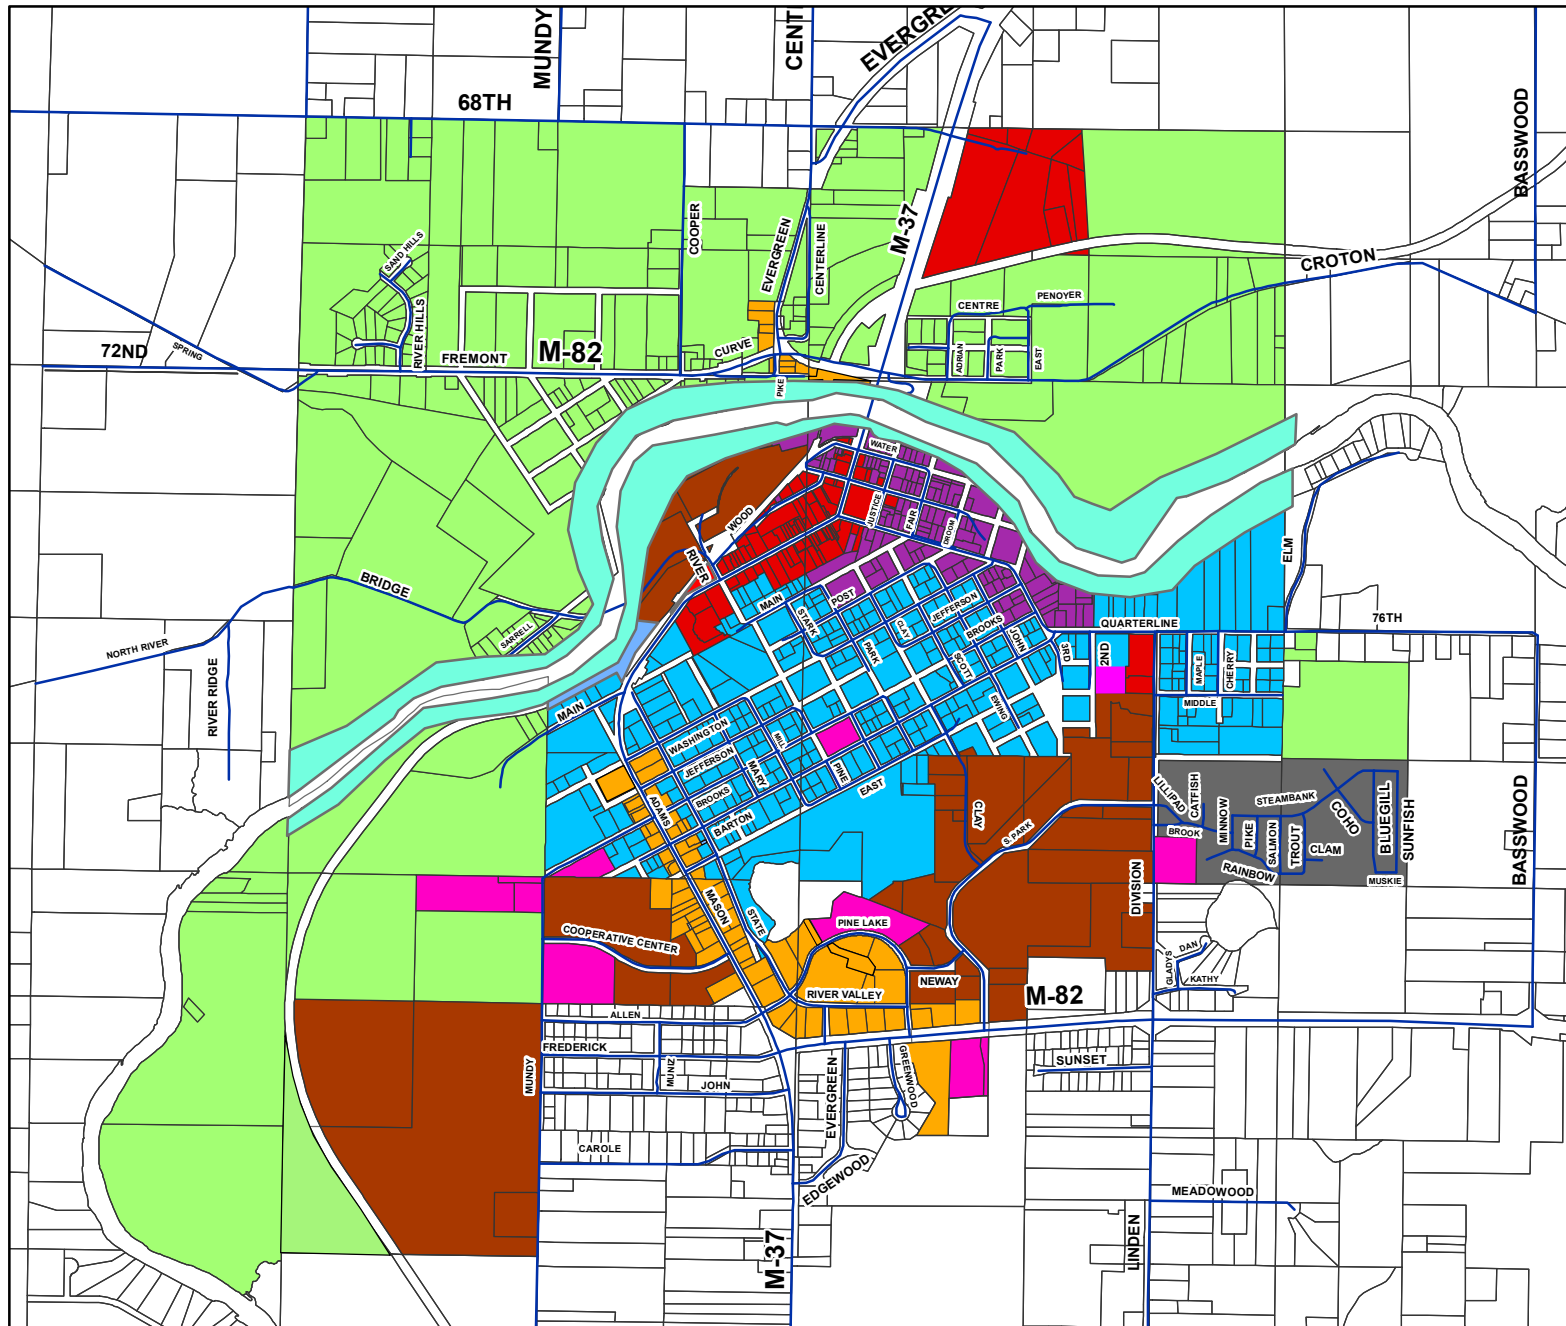

NEWAYGO CITY ZONING MAP

- Legend**
- Roads
 - Parcels**
 - ZONING CITY**
 - <other>
 - B1
 - B2
 - CNDL
 - I1
 - MHP
 - PUD
 - R1
 - R2
 - R3
 - RR
 - F1

03/02/2023