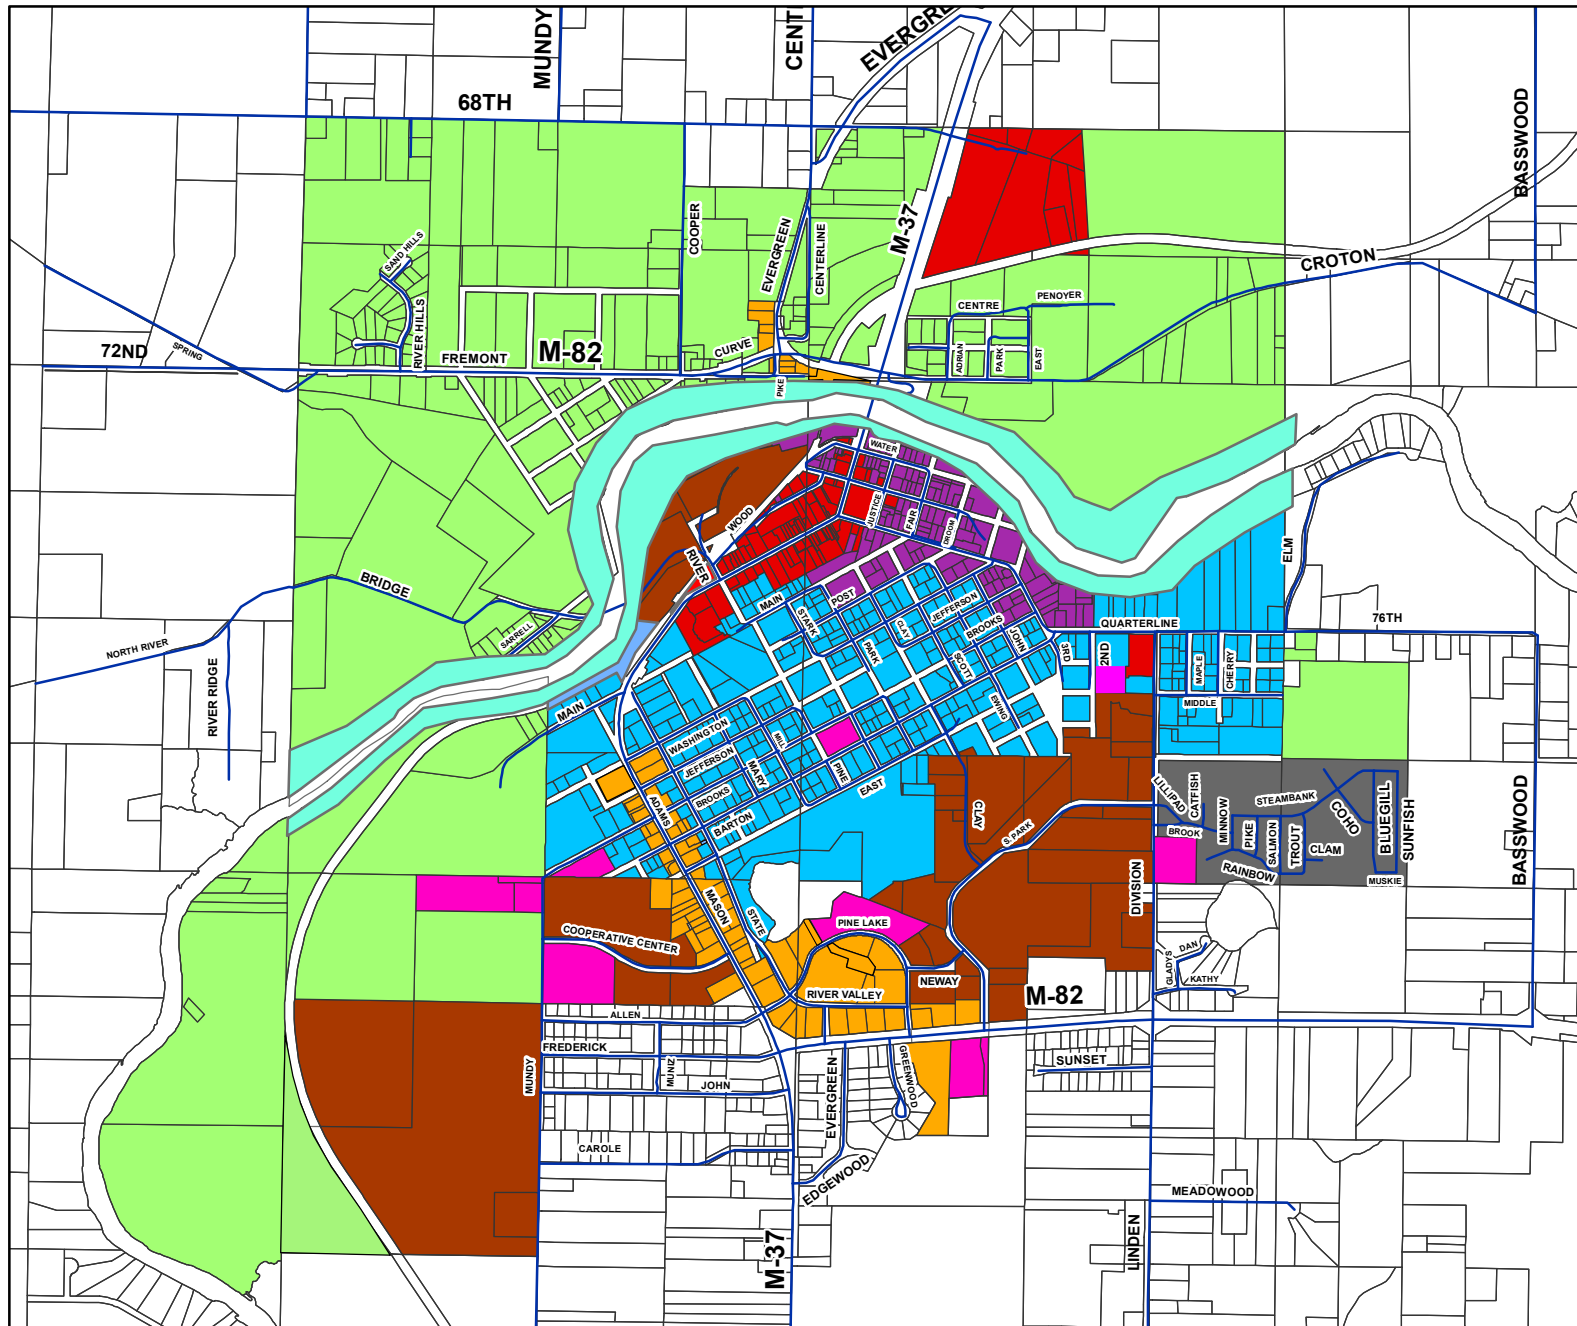

# NEWAYGO CITY ZONING MAP

**Legend**

- Roads
- Parcels**
- ZONING CITY**
- <other>
- B1
- B2
- CNDL
- I1
- MHP
- PUD
- R1
- R2
- R3
- RR
- F1

12/14/2020