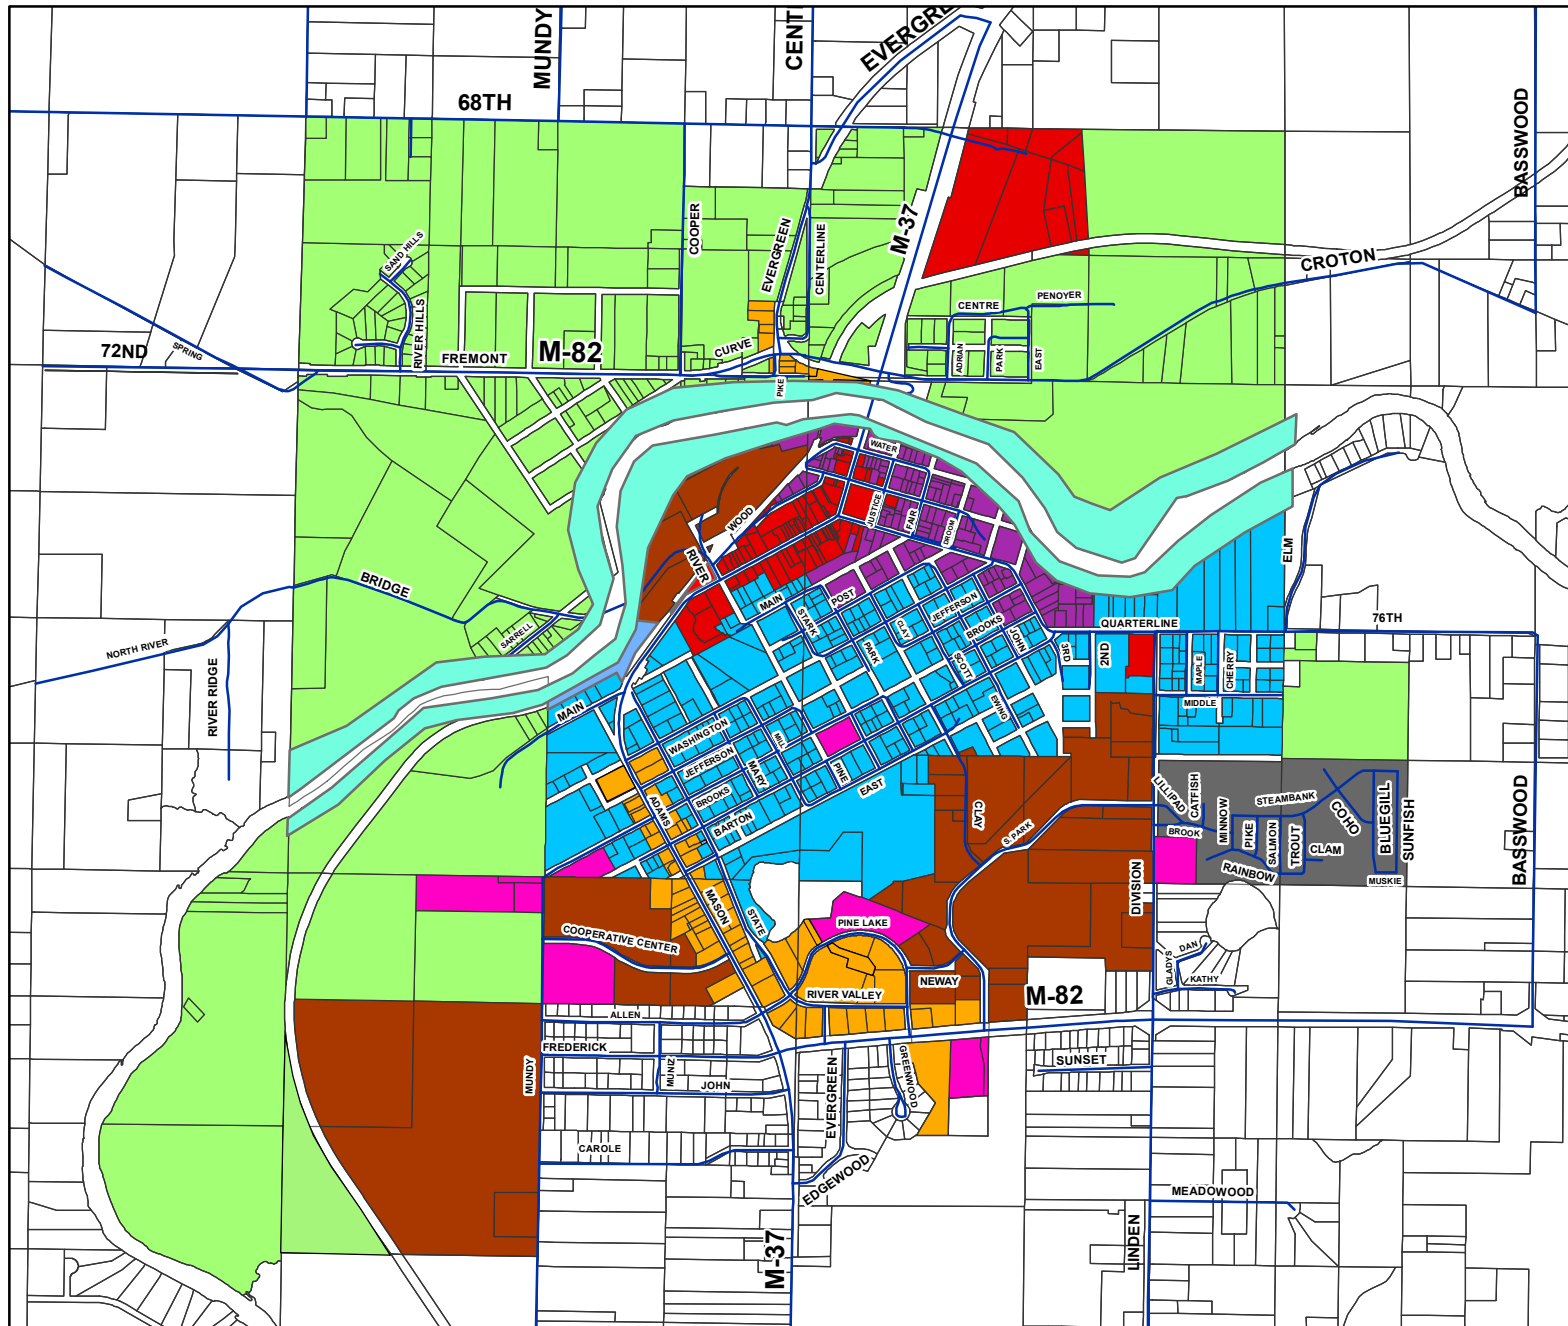

NEWAYGO CITY ZONING MAP

Legend

- Roads

Parcels

ZONING CITY

- <other>
- B1
- B2
- CNDL
- I1
- MHP
- PUD
- R1
- R2
- R3
- RR
- F1

09/25/2018