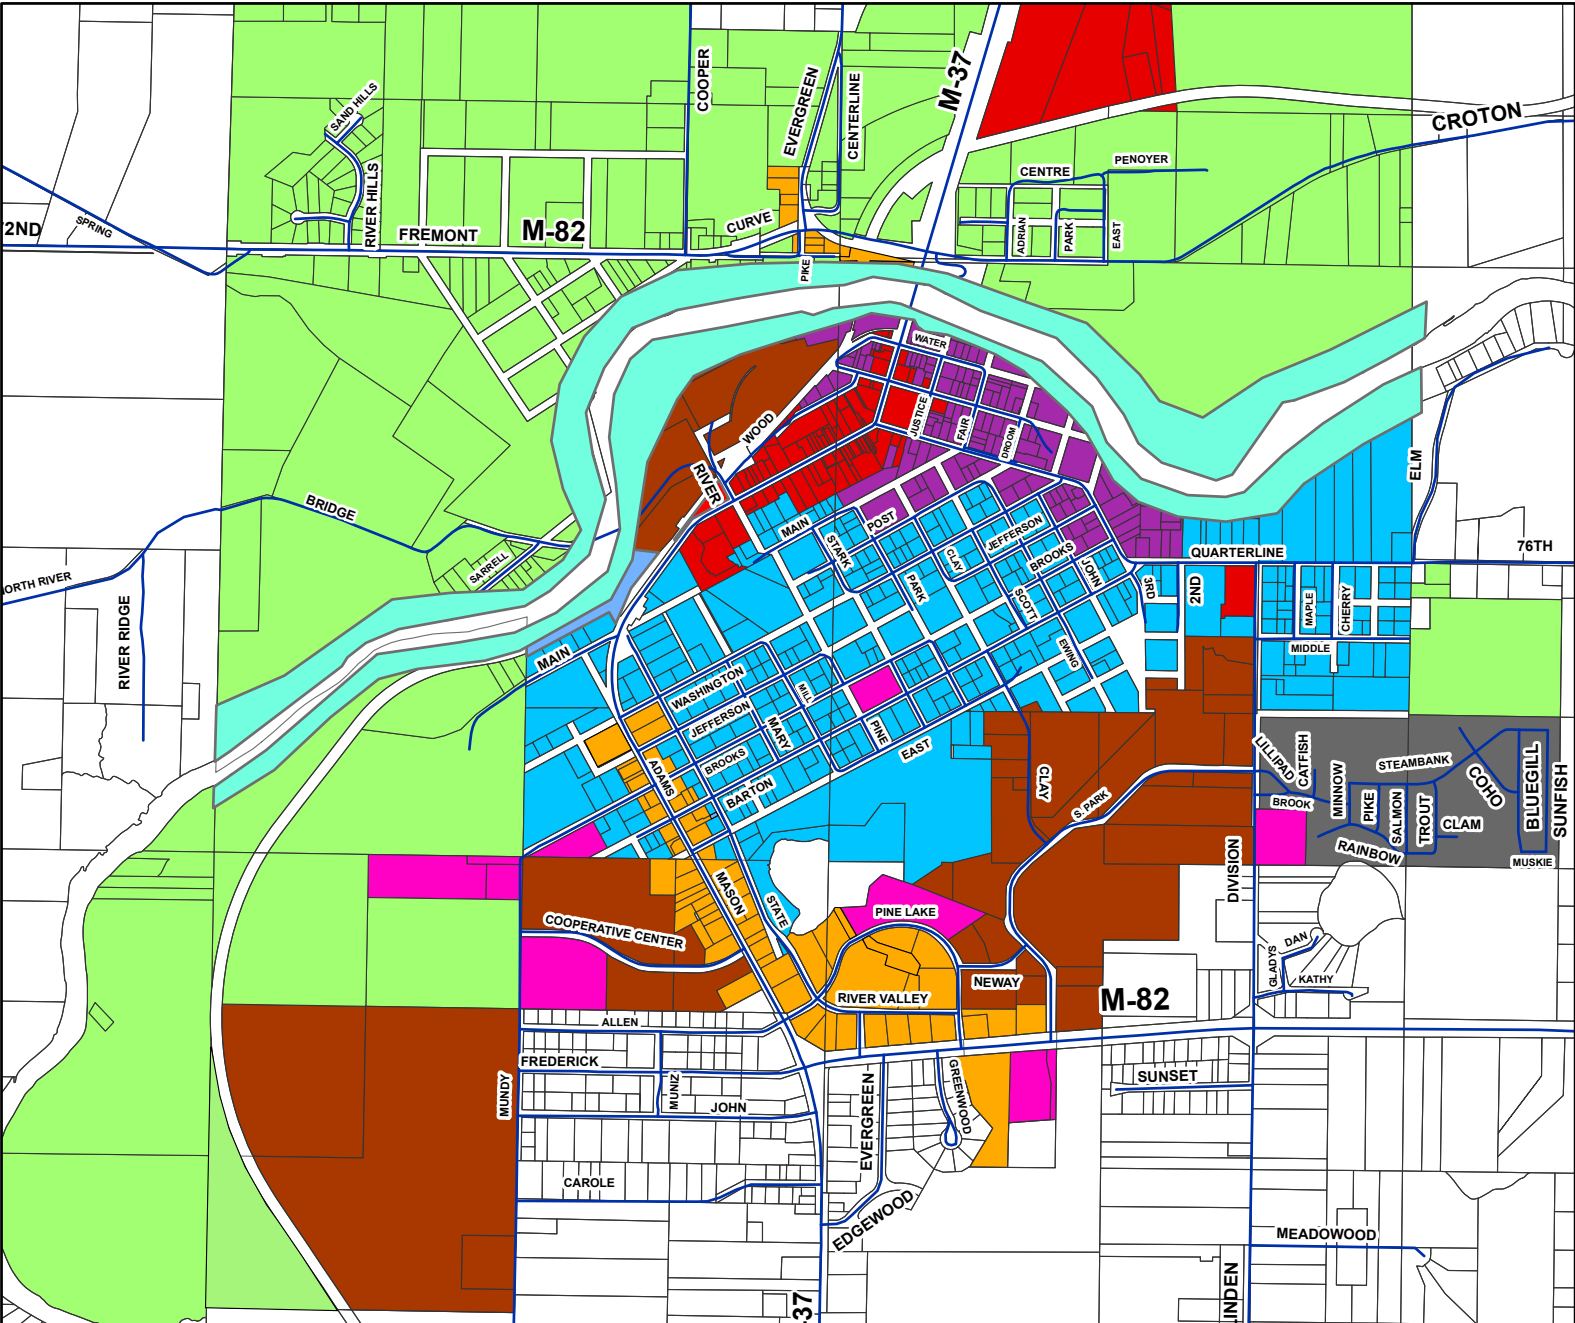

NEWAYGO CITY ZONING MAP

Legend

-  Roads
- Parcels**
- ZONING CITY**
-  <other>
-  B1
-  B2
-  CNDL
-  I1
-  MHP
-  PUD
-  R1
-  R2
-  R3
-  RR
-  F1

02/09/2015